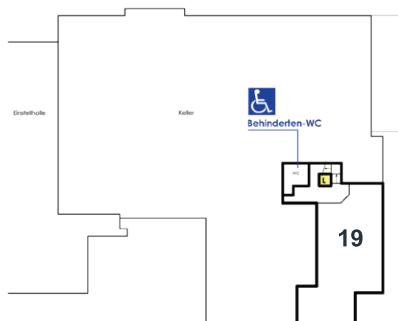

Passwang

CAFE POST
BISTRO BREITENBACH