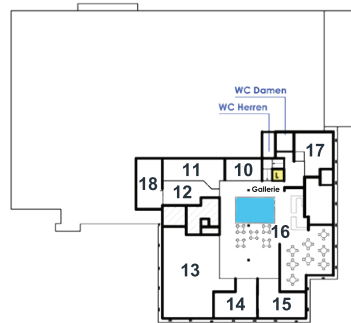

- 10 PAPETERIE HÄNER (1.OG)
- 11 BE BEAUTY (1.OG)
- 12 SPIELZIMMER (1.OG)
- 13 BIBLIOTHEK (1.OG)
- 14 COIFFEUR ANTONELLA (1.OG)
- 15 BÜRO (1.OG)
- 16 RESTAURANT (1.OG)
- 17 FUMOIR (1.OG)
- 18 DEKO LAGER (1.OG)

- 19 FITHWOR DESIGN (UG)
- GROUP HELL (UG)

- 20 DENNER
- 21 LADEN
- 22 TREND-BOUTIQUE

- 23 VÖGELE SHOES
- 24 BLKB

- Mail
- Gratis Parking
- Bankomat Standort
- Toilette (1.OG)
- Behinderten WC (UG, mit Lift gut erreichbar)
- Tankstelle, Autowaschanlage, Bike Shop
- Fotoautomat
- Briefkasten
- Lift

Café Post Bistro
Passwangstrasse
(150m ab Wydehof)

Laufen/Delémont

1. OG

Untergeschoss

Passwang

CAFE POST
BISTRO BREITENBACH