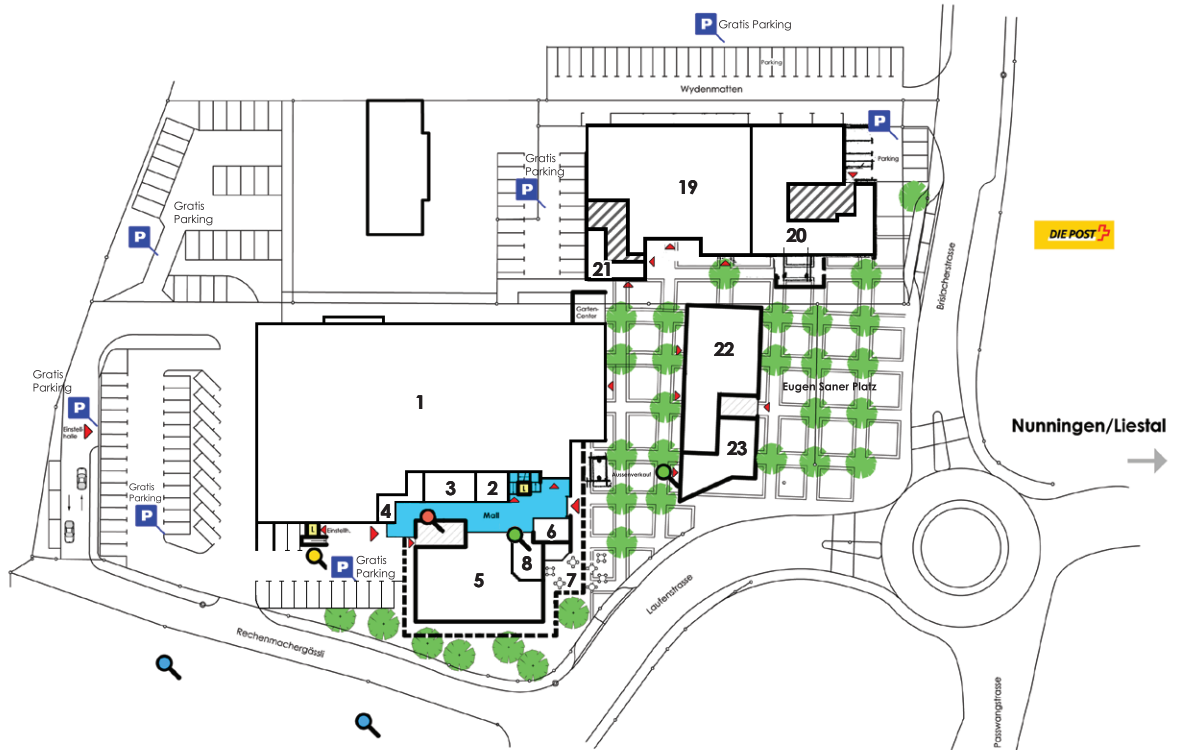

**Wydehof Einkaufs-Center
Breitenbach**

Parterre

Zwingen/Basel

Legende:

- 1 MIGROS
- 2 BÄCKEREI KÜBLER
- 3 BLOCH OPTIC
- 4 TIPTOP SCHLÜSSELSERVICE
- 5 APOTHEKE IM WYDEHOF
- 6 K KIOSK
- 7 GARTENWIRTSCHAFT
- 8 UBS Bankomat

1.OG

- 9 LAONA
- 10 BE BEAUTY
- 11 SPIELZIMMER
- 12 BIBLIOTHEK
- 13 COIFFEUR ANTONELLA
- 14 RESTAURANT
- 15 FUMOIR
- 16 DEKO LAGER

Untergeschoss

- 17 GROUP HELL
- 18 FITHWOR DESIGN
- 19 DENNER
- 20 BLACKOUT
- 21 TREND-BOUTIQUE
- 22 LEERSTAND
- 23 BLKB

- Mall
- Gratis Parking
- Bankomat Standort
- Toilette (1.OG)
- Behinderten WC (UG, mit Lift gut erreichbar)
- Tankstelle, Autowaschanlage
- Fotoautomat
- Briefkasten
- Lift

Café Post Bistro
Passwangstrasse
(150m ab Wydehof)

Laufen/Delémont

1. OG

Untergeschoss

Passwang

CAFE POST
BISTRO BREITENBACH