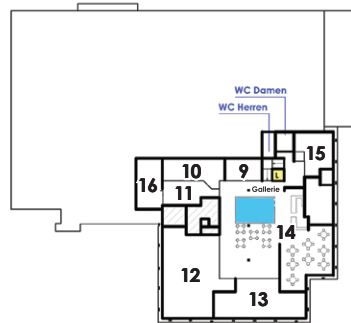

1.OG

- 9 LAONA
- 10 BE BEAUTY
- 11 SPIELZIMMER
- 12 BIBLIOTHEK
- 13 COIFFEUR ANTONELLA
- 14 RESTAURANT
- 15 FUMOIR
- 16 DEKO LAGER

Untergeschoss

- 17 GROUP HELL
- 18 FITHWOR DESIGN
- 19 DENNER
- 20 BLACKOUT
- 21 TREND-BOUTIQUE
- 22 LEERSTAND
- 23 BLKB

Laufen/Delémont

1. OG

Untergeschoss

Passwang

CAFE POST
BISTRO BREITENBACH