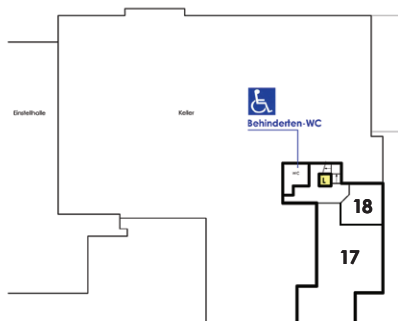

- Mall
- Gratis Parking
- Bankomat Standort
- Toilette (1.OG)
- Behinderten WC (UG, mit Lift gut erreichbar)
- Tankstelle, Autowaschanlage
- Fotoautomat
- Briefkasten
- Lift

Café Post Bistro
Passwangstrasse
(150m ab Wydehof)

Laufen/Delémont

1. OG

Untergeschoss

Passwang

CAFE POST
BISTRO BREITENBACH