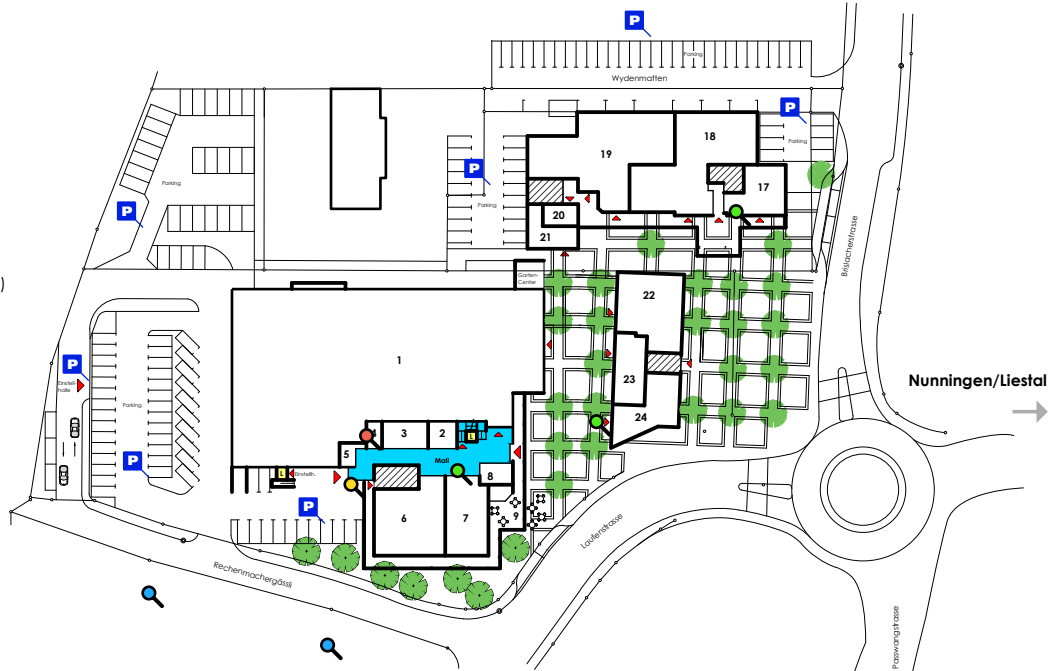

Wydehof Einkaufs-Center
Breitenbach

Parterre

Zwingen/Basel

Legende:

- 1 Migros
- 2 Bäckerei Kübler / Tchibo
- 3 Bloch Optic
- 4 Tip Top Schlüsselservice
- 5 Miss Fashion
- 6 Apotheke im Wydehof
- 7 UBS
- 8 KKiosk
- 9 Gartenwirtschaft
- 10 Wydehof Restaurant (1.OG)
- 11 Kinderboutique (1.OG)
- 12 Bibliothek (1.OG)
- 13 Kinder-Spielzimmer (1.OG)
- 14 Be Beauty (1.OG)
- 14a Art Gallery (1.OG)
- 15 Fumoir (1.OG)
- 16 Fitnesshell (UG)
- 17 Vögele Mode
- 18 Vögele Mode
- 19 Denner
- 20 Papeterie Häner
- 21 Trend-Boutique
- 22 Vögele Shoes
- 23 Vögele Shoes
- 24 BLKB

Mall

P Gratis Park

🔍 Bankomat Standort

WC Toilette (1.OG)

♿ Behinderten WC (UG, mit Lift gut erreichbar)

🔍 Tankstelle, Autowaschanlage, Bike Shop

📷 Fotoautomat

📧 Briefkasten

L Lift

DIE POST Post

DIE POST Café Post Bistro
Passwangstrasse
(150m ab Wydehof)

Laufen/Delémont

1. OG

Untergeschoss

Passwang